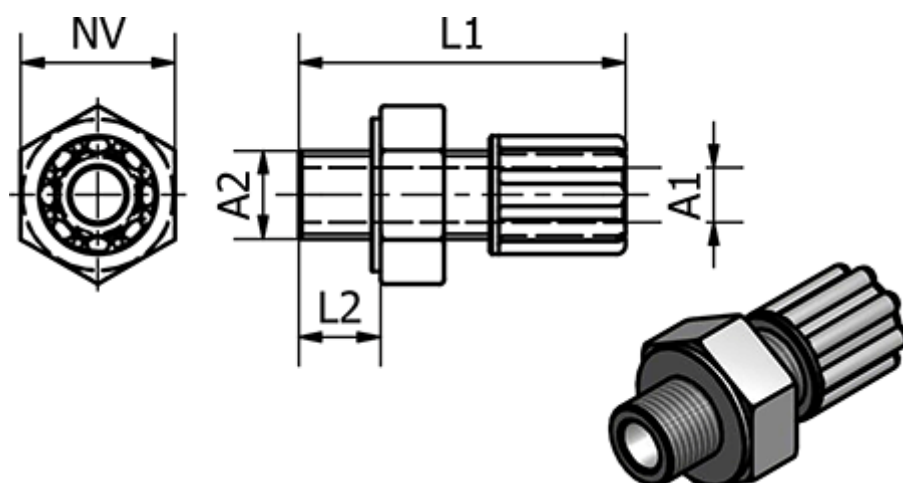

Varenummer: 58612034
Beskrivelse: Push-on 120.34, Ø9/12 - G 1/2"
Lige

Mål

Gevind A2	= G 1/2"
L1	= 51
L2	= 14
NV	= 27
Udvendig slangediameter A1	= 9/12